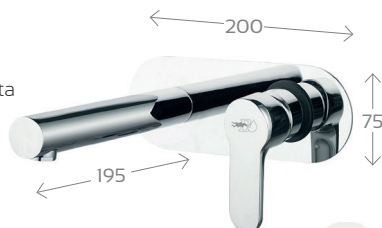

MONOCOMANDO LAVABO A MURO PACO

234-P112

MATERIALE Ottone
FINITURE Cromo
SPECIFICHE Completo di piletta di scarico da 1"1/4

234-P112-CR	Cromo

MONOCOMANDO LAVABO ALTO CM 23,5 PACO

234-P113

MATERIALE Ottone
FINITURE Cromo, nero opaco
SPECIFICHE Modello cromato completo di piletta di scarico da 1"1/4